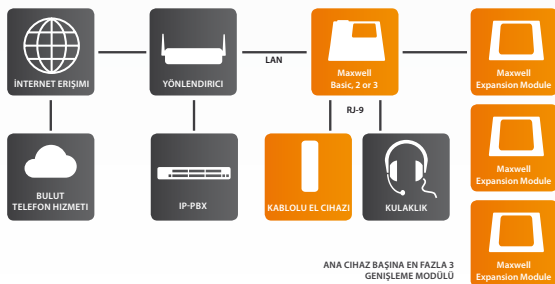

Bağlanırlık

En fazla 3 modüle genişleme imkanı

Maxwell Basic, 2 ve 3, en fazla 3 Genişleme Modülü destekler, kullanıcıya ek fonksiyon tuşları sunar ve 174 adet daha fazla konfigürasyona izin verir. Birinci Genişleme modülü güç kaynağı kullanırken ikinci ve üçüncü modüller birinci Genişleme modülüne bağlanır.